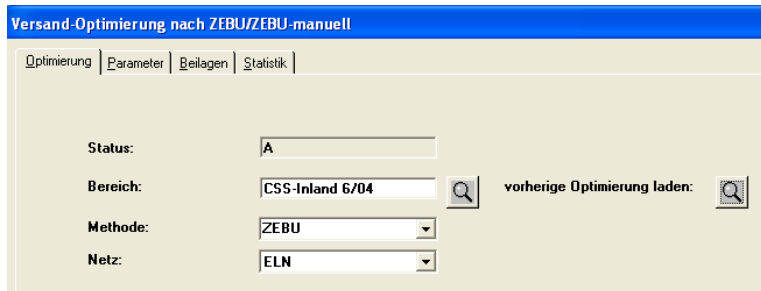

Die Optimierung nach ZEBU (Optimierung nach ELN / SLN):

Die Optimierung erfolgt nach den Vorgaben für die ZEBU – Abwicklung, selbstverständlich auch für große Mengen bis hin zur Palettenoptimierung. Als Ausgaben stehen dem Anwender Versandlisten, Bundaufschriftzettel und Palettenleitzettel zur Verfügung.

Die Versandoptimierung nach ZEBU ist übersichtlich in Reitern zusammengefasst. Die Ergebnisse der Optimierung findet der Anwender im Reiter ‚Statistik‘.

Es erfolgt die Ausgabe der Versandunterlagen wie Versandliste, Bundaufschriftzettel und Palettenleitzettel.