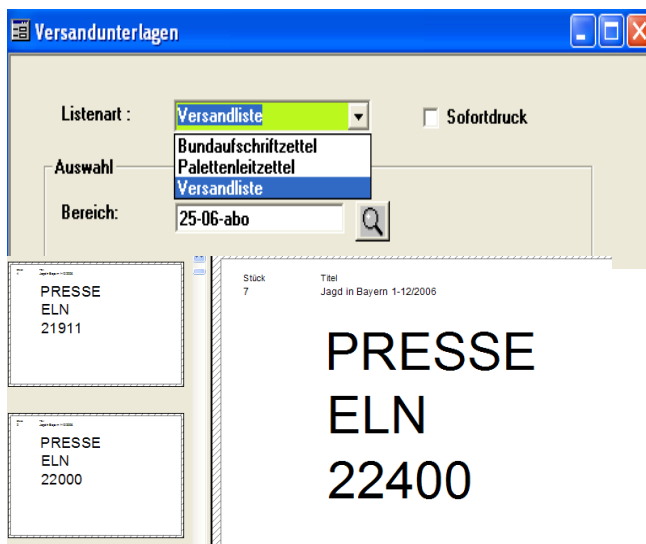

Versandliste für Postvertriebsstücke / Presse sendungen

Absender: DerVerlag GmbH 81795
Stammershof

Titel: Jagd in Bayern 1-12/2006
Einfieferung: 2006-02-24

PLZ/LR	Bundaufschrift	Empfangsstelle	Stückzahl	Exemplare	Bunde
82362	Wellheim I. OB 3 ZSP		23	1	
82377	Penzberg ZBG		40	1	
82377	Penzberg ZSP		16	1	
82380	Peßenberg 1 ZBG		31	1	
82383	Peßenberg 1 ZBG		22	1	
82386	Wellheim I. OB 3 ZBG		26	1	
82393	Seeshaupt 1 ZBG		22	1	
82398	Wellheim I. OB 3 ZBG		14	1	
82401	Rottenbuch ZBG		12	1	
82402	Seeshaupt 1 ZBG		23	1	
82407	Wellheim I. OB 3 ZBG		15	1	
82409	Rottenbuch ZBG		14	1	
82416	Murnau a. Staffelsee 1 ZBG		51	1	
82431	Kochel a. See 1 ZBG		20	1	
82431	Kochel a. See 1 ZSP		11	1	
82433	Uttenthalmergäu ZBG		23	1	
82438	Murnau a. Staffelsee 1 ZBG		10	1	
82439	Kochel a. See 1 ZBG		10	1	
82441	Murnau a. Staffelsee 1 ZBG		13	1	
82442	Uttenthalmergäu ZBG		12	1	
82449	Murnau a. Staffelsee 1 ZBG		19	1	
82487	Gamisch-Partenkirchen 1 ZBG		55	1	
82481	Mittenwald ZBG		14	1	
82487	Uttenthalmergäu ZBG		23	1	
82487	Uttenthalmergäu ZSP		11	1	
82491	Gamisch-Partenkirchen 1 ZBG		17	1	
82496	Gamisch-Partenkirchen 1 ZBG		12	1	
82499	Mittenwald ZBG		10	1	
82515	Wolfratshausen 1 ZBG		49	1	
82538	Geiselried 1 ZBG		43	1	
82541	Wolfratshausen 1 ZBG		22	1	
82544	Wolfratshausen 1 ZBG		63	1	
82547	Wolfratshausen 1 ZBG		23	1	
82549	Geiselried 1 ZBG		20	1	
Summe:			1.888	74	

Zur Aktualisierung der Daten für die Verfahren ZEBU – manuell und ZEBU für die Netze SLN und ELN importiert der Anwender regelmäßig die aktuellen Daten der Post.